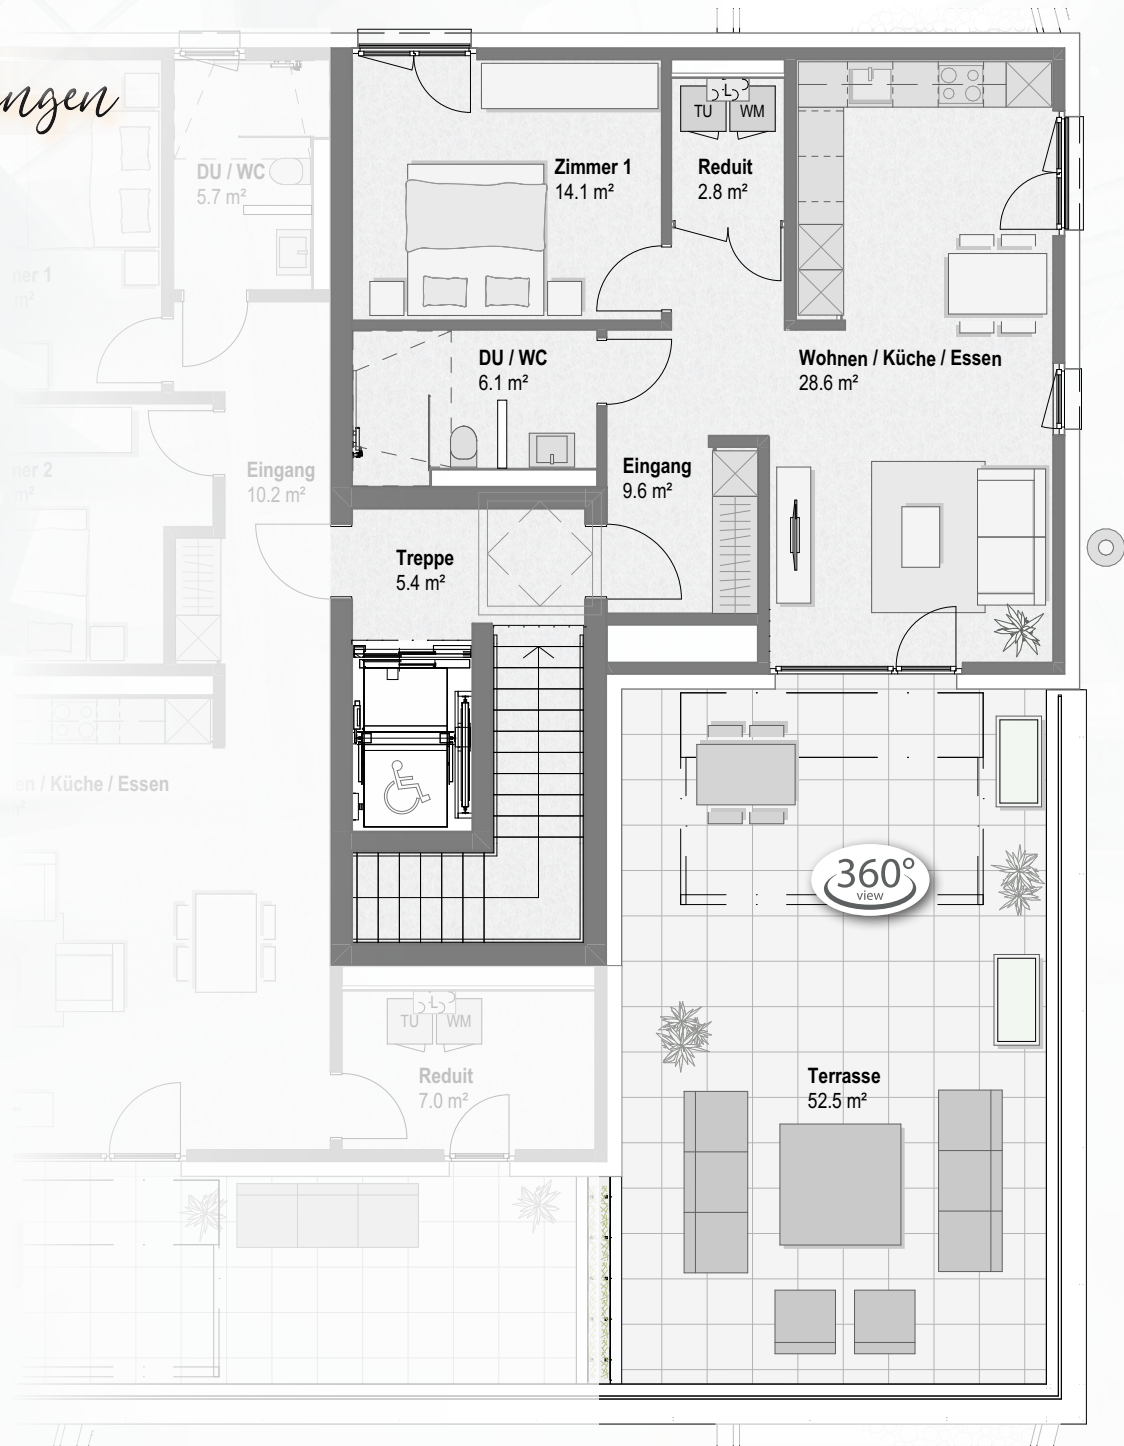

Übersicht Erdgeschoss

7 Besucher PP

A 0.3

A 0.4

Dienstleistung 2 (BG 0.4)

Dienstleistung 1 (BG 0.3)

Bistro / Gemeinschaftsraum (AG 0.2)

Gemeinschaftsraum (AG 0.1)

B 0.2

B 0.1

Übersicht Obergeschoss

Übersicht Attikageschosse

Bistro & Gemeinschaftsraum

Bistro / Gemeinschaftsraum (AG 0.2)

Gemeinschaftsraum (AG 0.1)

Reduit
3.9 m²

Küche
24.8 m²

WC Damen (IV)
3.7 m²

WC Herren
6.1 m²

Bistro
98.1 m²

360°
view

Büro
11.3 m²

Treppenhaus
48.3 m²

Gemeinschaftsraum
52.1 m²

0 1 2 3 m

Plangrundlagen Wohnungen

Eigenstumswohnung B3.1

Stockwerk	Attika
Anzahl Zimmer	3½
Nettowoohnfläche	90.0 m ²
Terrasse	65.0 m ²
Kellerabteil	6.9 m ²

0 1 2 3 m

Plangrundlagen Wohnungen

Eigenstumswohnung B3.2