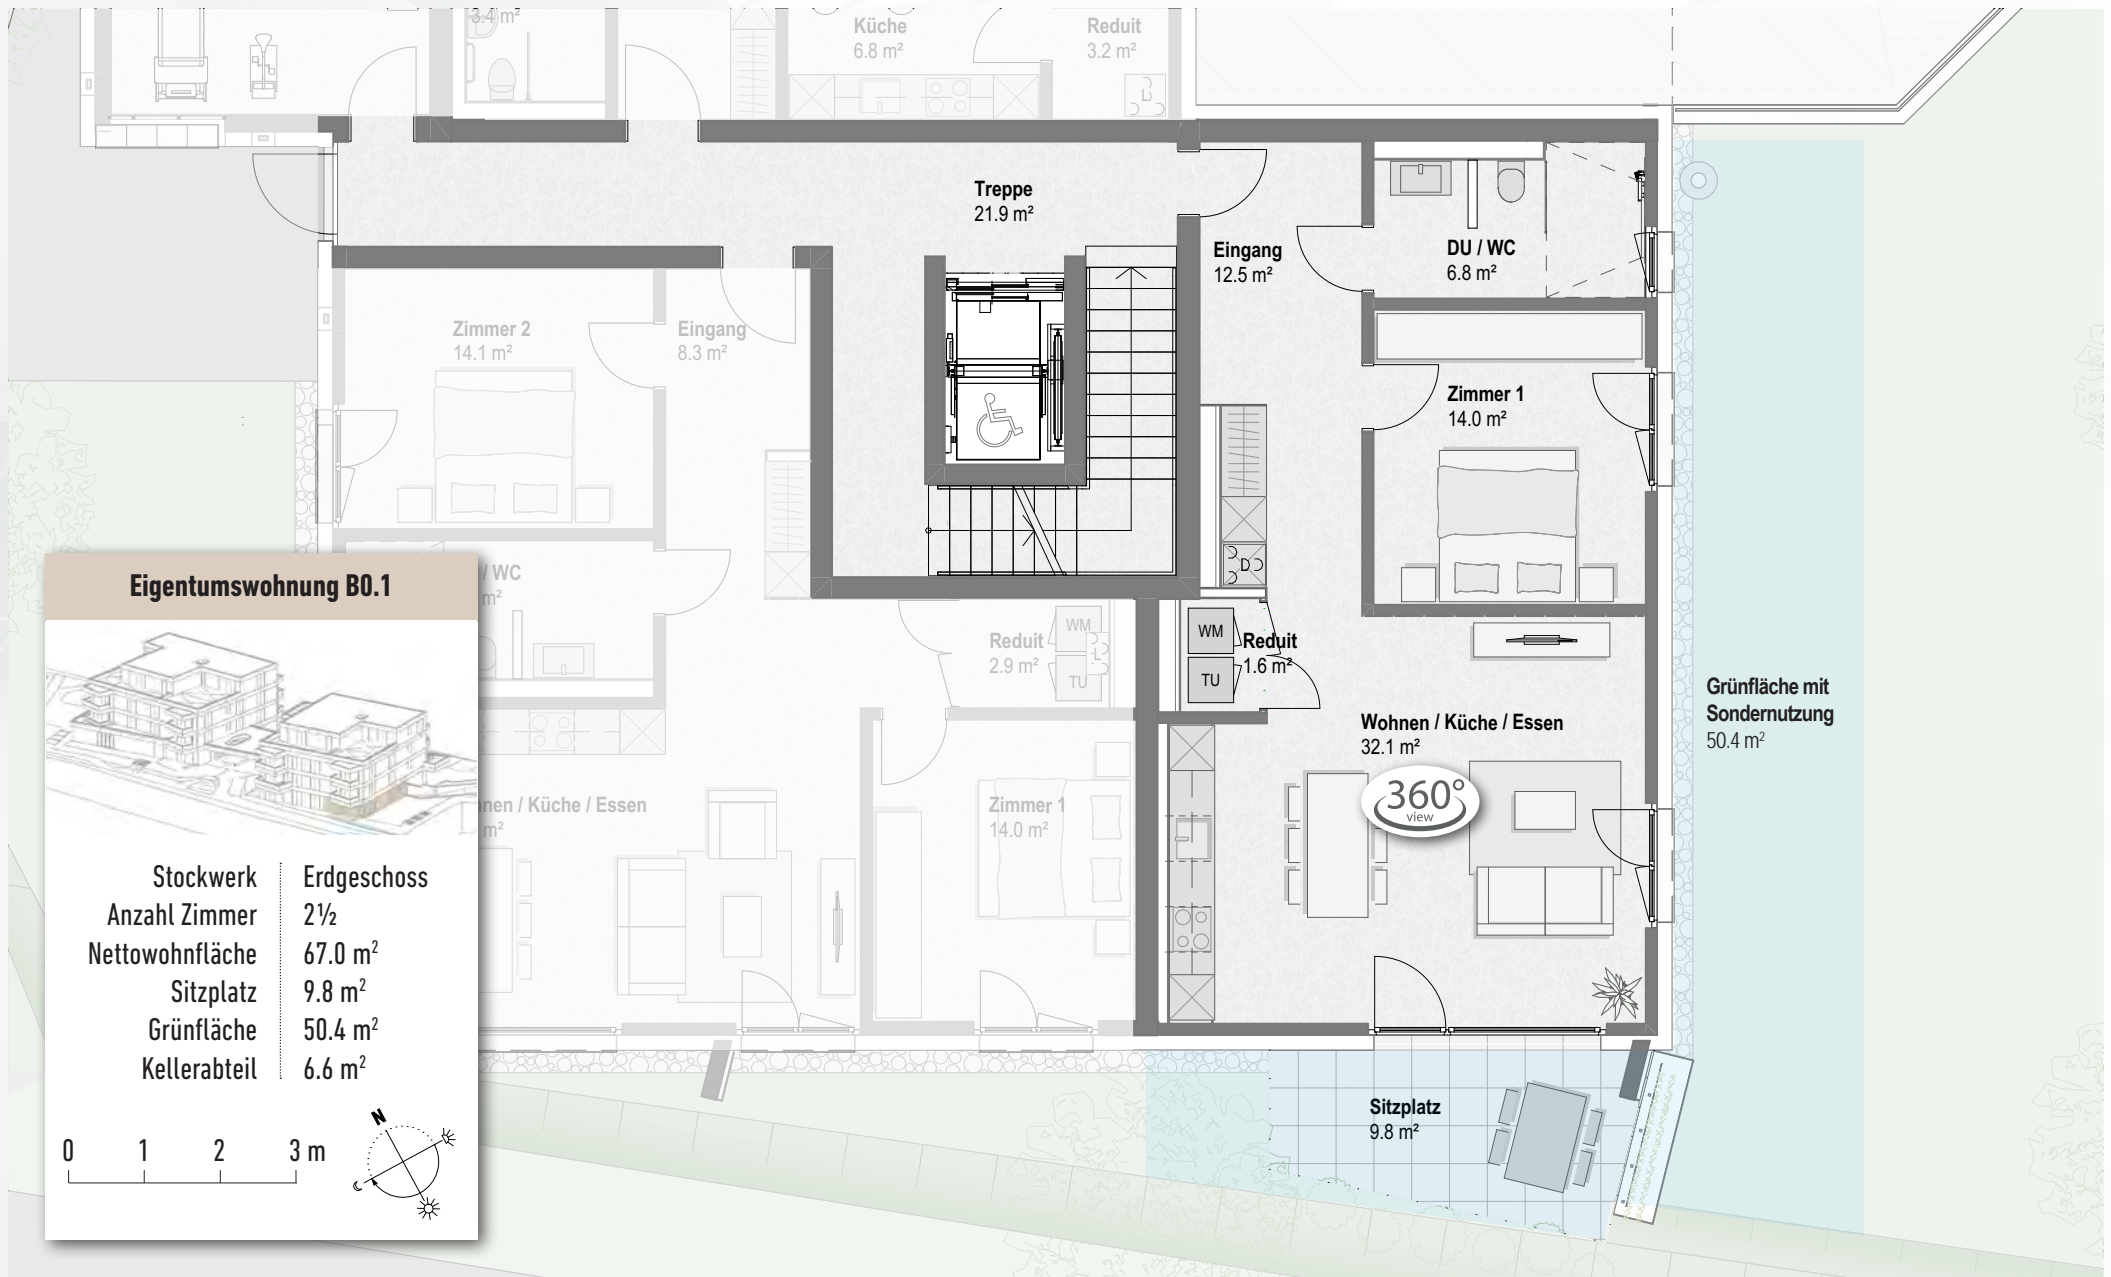

B 0.2

B 0.1

Übersicht Obergeschoss

Übersicht Attikageschosse

Bistro & Gemeinschaftsraum

Bistro / Gemeinschaftsraum (AG 0.2)

Gemeinschaftsraum (AG 0.1)

Reduit
3.9 m²

Küche
24.8 m²

WC Damen (IV)
3.7 m²

WC Herren
6.1 m²

Bistro
98.1 m²

360°
view

Büro
11.3 m²

Treppenhaus
48.3 m²

Gemeinschaftsraum
52.1 m²

Sitzplatz
16.9 m²

Räume für Dienstleistungen

Plangrundlagen Wohnungen

Eigentumswohnung B0.1

Stockwerk	Erdgeschoss
Anzahl Zimmer	2 1/2
Nettowoohnfläche	67.0 m ²
Sitzplatz	9.8 m ²
Grünfläche	50.4 m ²
Kellerabteil	6.6 m ²

0 1 2 3 m

Plangrundlagen Wohnungen

Eigentumswohnung B0.2

Stockwerk	Erdgeschoss
Anzahl Zimmer	3½
Nettowoohnfläche	80.9 m ²
Sitzplatz	13.7 m ²
Grünfläche	52.7 m ²
Kellerabteil	6.7 m ²

0 1 2 3 m

Plangrundlagen Wohnungen