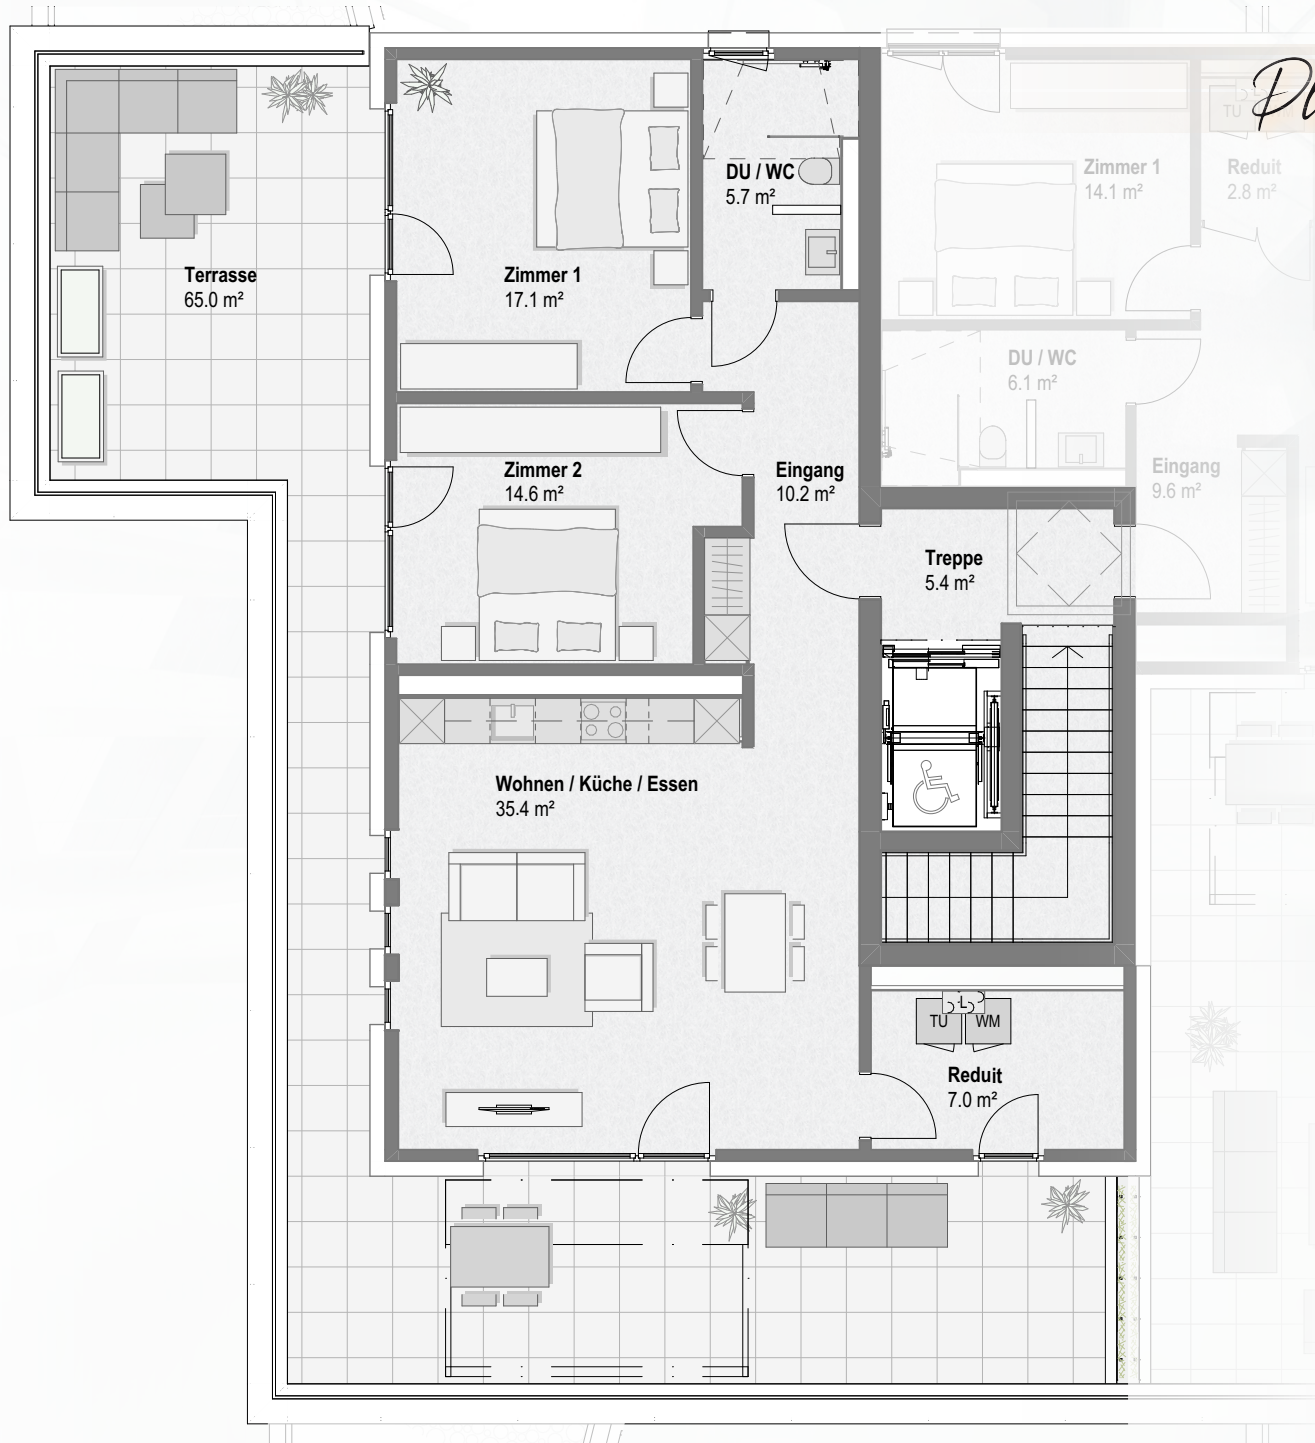

Plangrundlagen Wohnungen