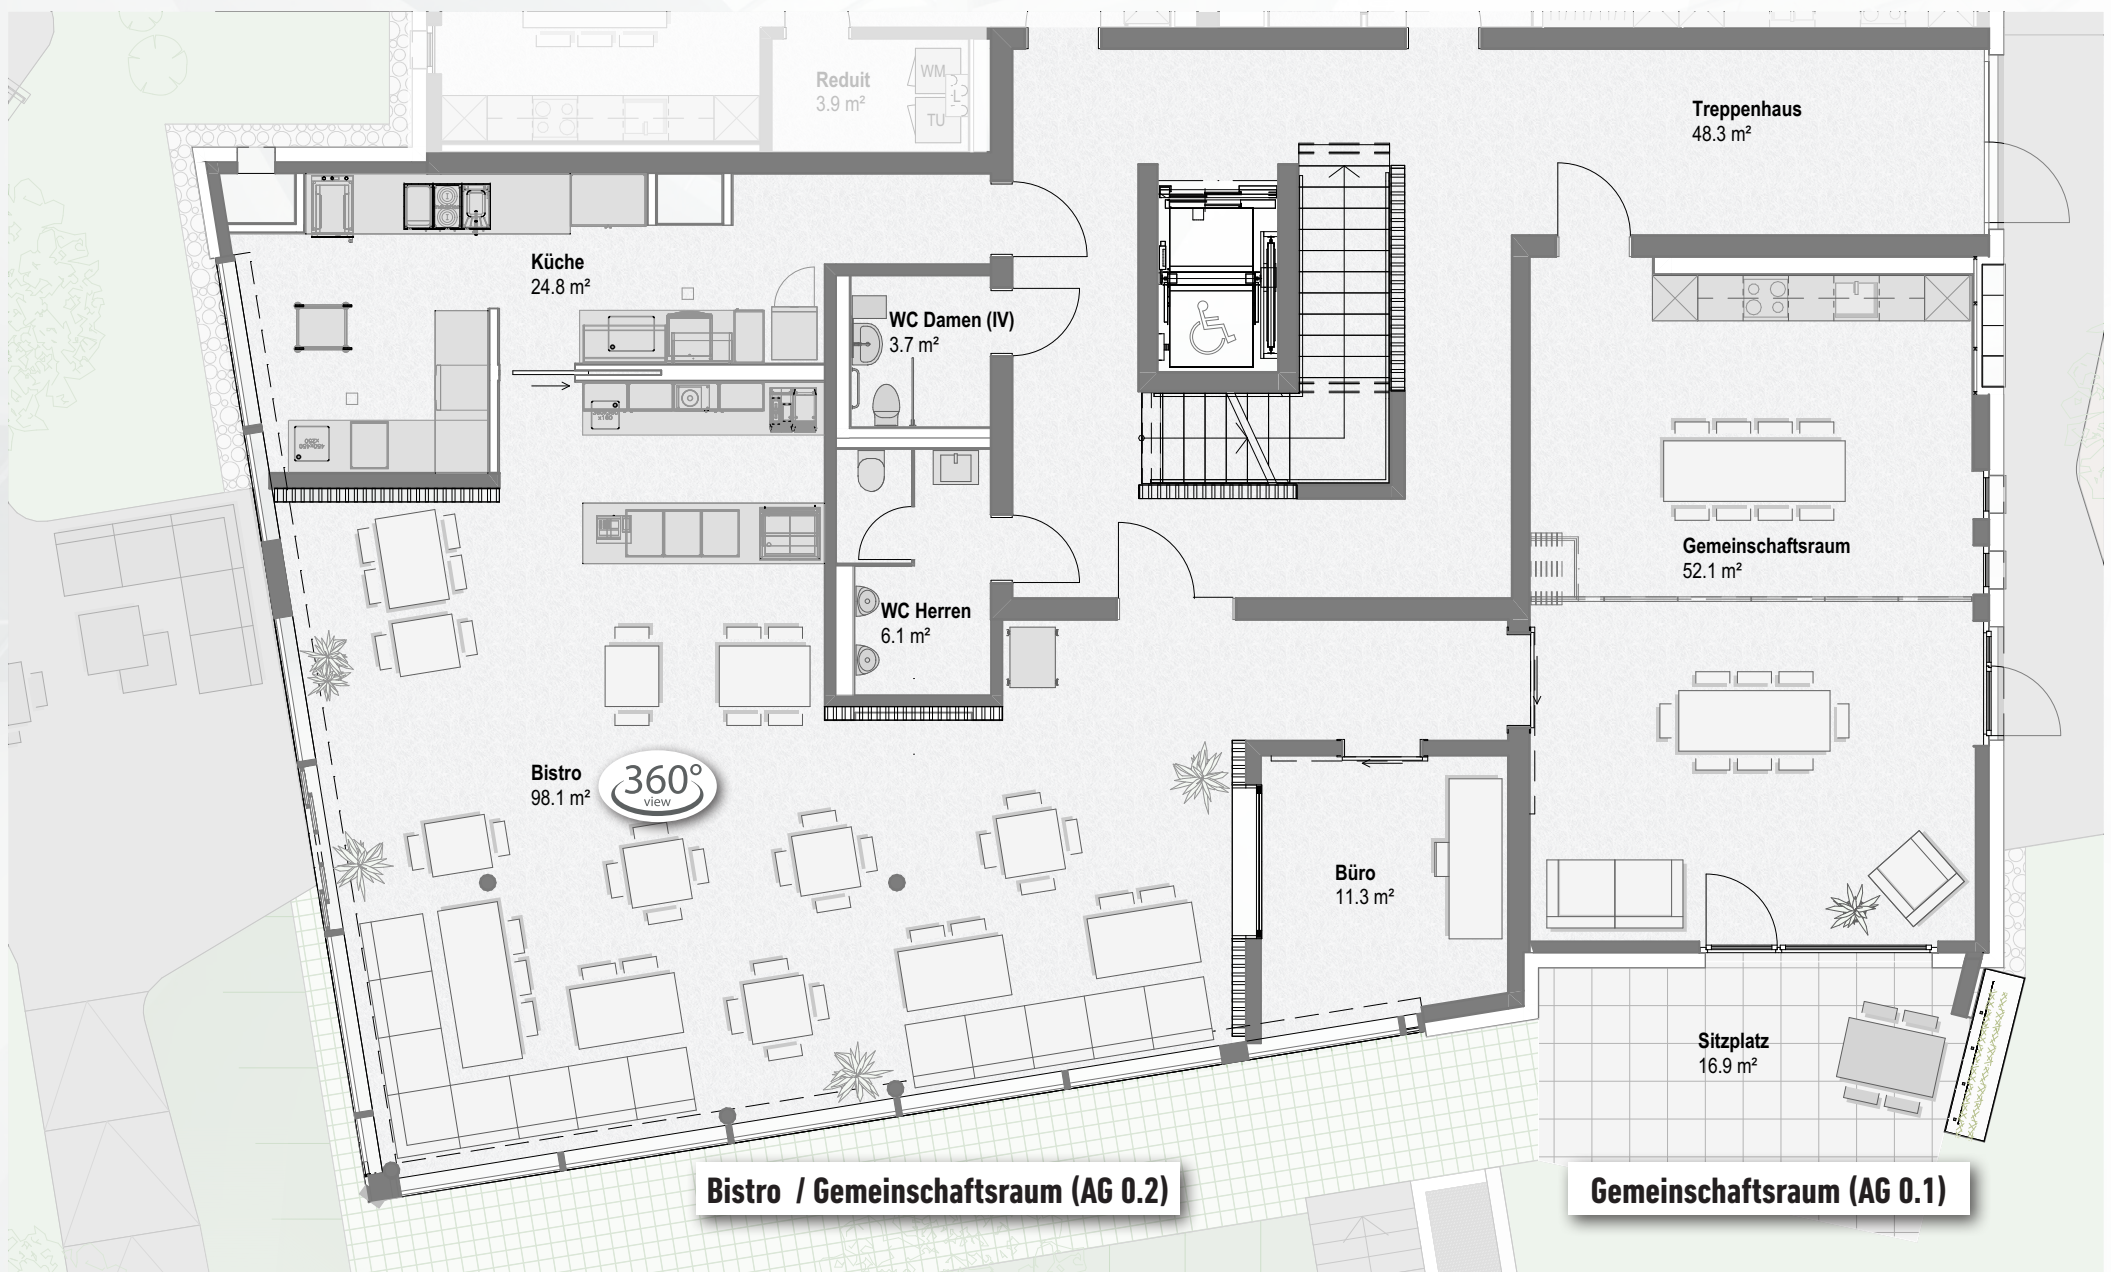

Übersicht Erdgeschoss

7 Besucher PP

A 0.3

A 0.4

Dienstleistung 2 (BG 0.4)

Dienstleistung 1 (BG 0.3)

Bistro / Gemeinschaftsraum (AG 0.2)

Gemeinschaftsraum (AG 0.1)

B 0.2

B 0.1

Übersicht Obergeschoss

Übersicht Attikageschosse

Bistro & Gemeinschaftsraum

Bistro / Gemeinschaftsraum (AG 0.2)

Gemeinschaftsraum (AG 0.1)

Reduit
3.9 m²

Küche
24.8 m²

WC Damen (IV)
3.7 m²

WC Herren
6.1 m²

Bistro
98.1 m²

360°
view

Büro
11.3 m²

Treppenhaus
48.3 m²

Gemeinschaftsraum
52.1 m²

Sitzplatz
16.9 m²

Räume für Dienstleistungen

Plangrundlagen Wohnungen

Eigentumswohnung B0.1

Stockwerk	Erdgeschoss
Anzahl Zimmer	2 1/2
Nettowoohnfläche	67.0 m ²
Sitzplatz	9.8 m ²
Grünfläche	50.4 m ²
Kellerabteil	6.6 m ²