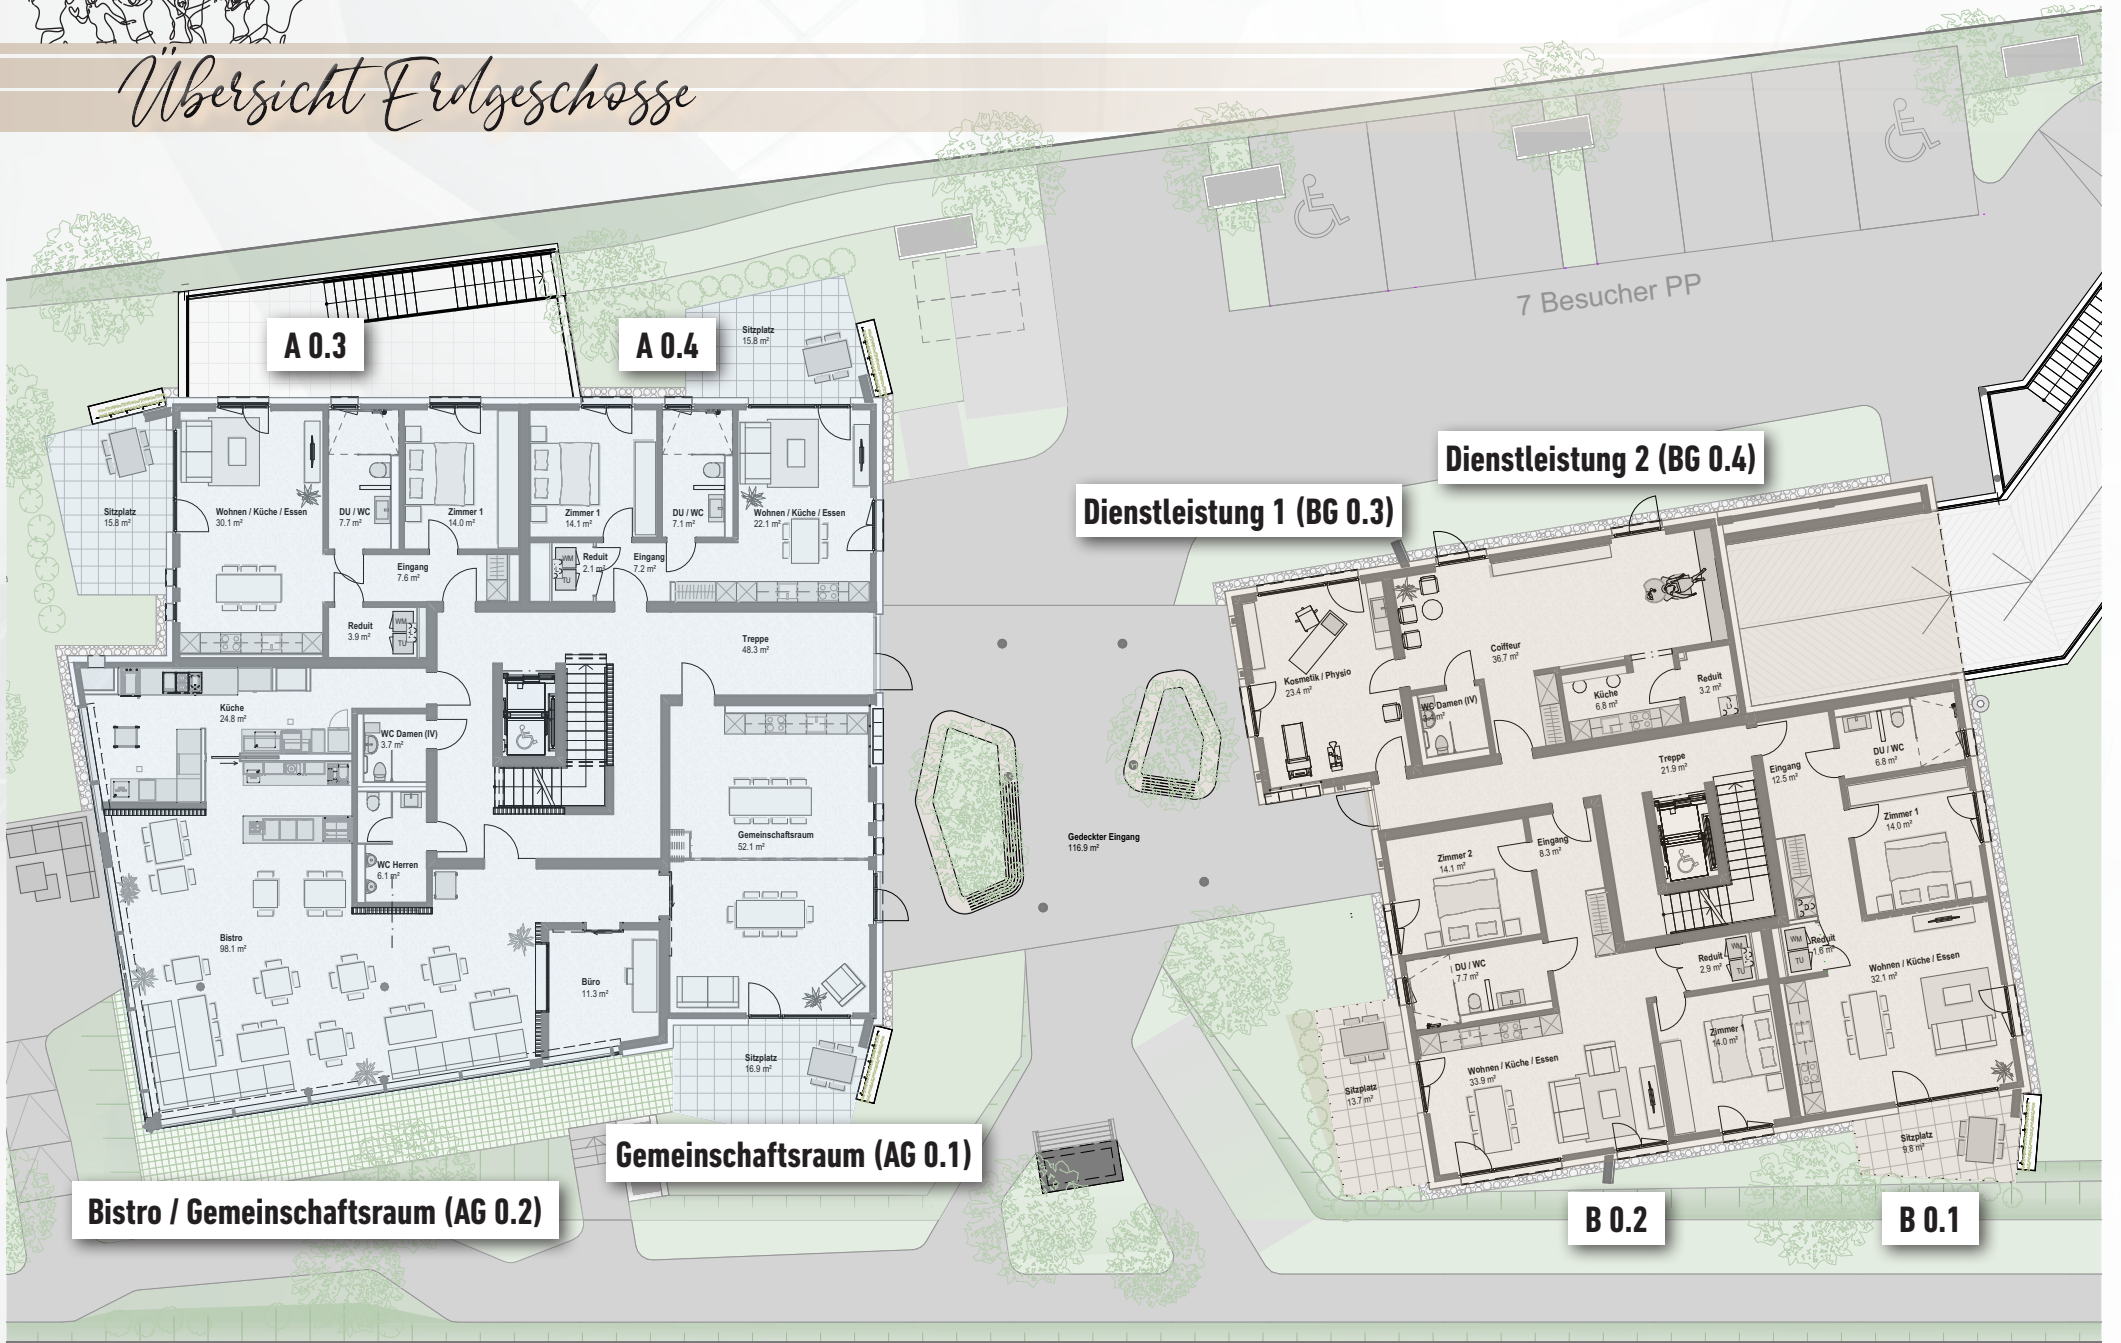

Übersicht Erdgeschoss

7 Besucher PP

A 0.3

A 0.4

Dienstleistung 2 (BG 0.4)

Dienstleistung 1 (BG 0.3)

Bistro / Gemeinschaftsraum (AG 0.2)

Gemeinschaftsraum (AG 0.1)

B 0.2

B 0.1

Übersicht Obergeschoss

Übersicht Attikageschosse

Bistro & Gemeinschaftsraum

Bistro / Gemeinschaftsraum (AG 0.2)

Gemeinschaftsraum (AG 0.1)

Reduit
3.9 m²

Küche
24.8 m²

WC Damen (IV)
3.7 m²

WC Herren
6.1 m²

Bistro
98.1 m²

360°
view

Büro
11.3 m²

Treppenhaus
48.3 m²

Gemeinschaftsraum
52.1 m²

Sitzplatz
16.9 m²

Räume für Dienstleistungen

Plangrundlagen Wohnungen

Eigentumswohnung B0.1

Stockwerk	Erdgeschoss
Anzahl Zimmer	2 1/2
Nettowoohnfläche	67.0 m ²
Sitzplatz	9.8 m ²
Grünfläche	50.4 m ²
Kellerabteil	6.6 m ²